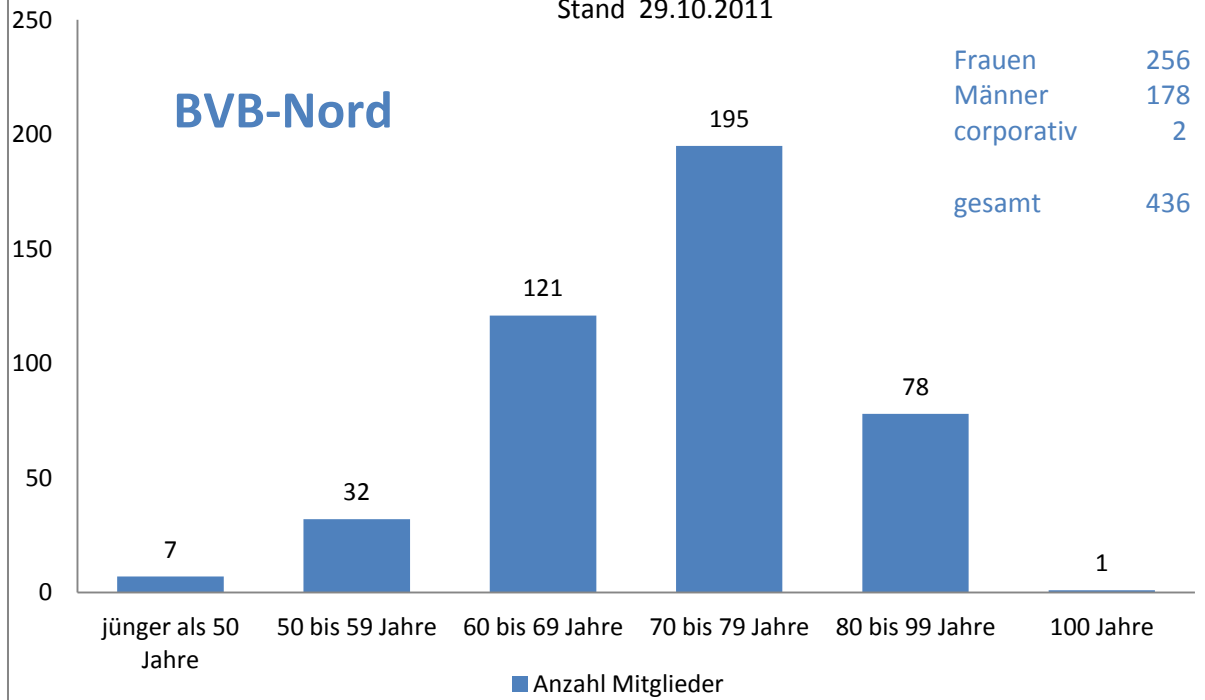

Mitgliederstruktur

Stand 29.10.2011

BVB-Nord

Frauen	256
Männer	178
corporativ	2
gesamt	436